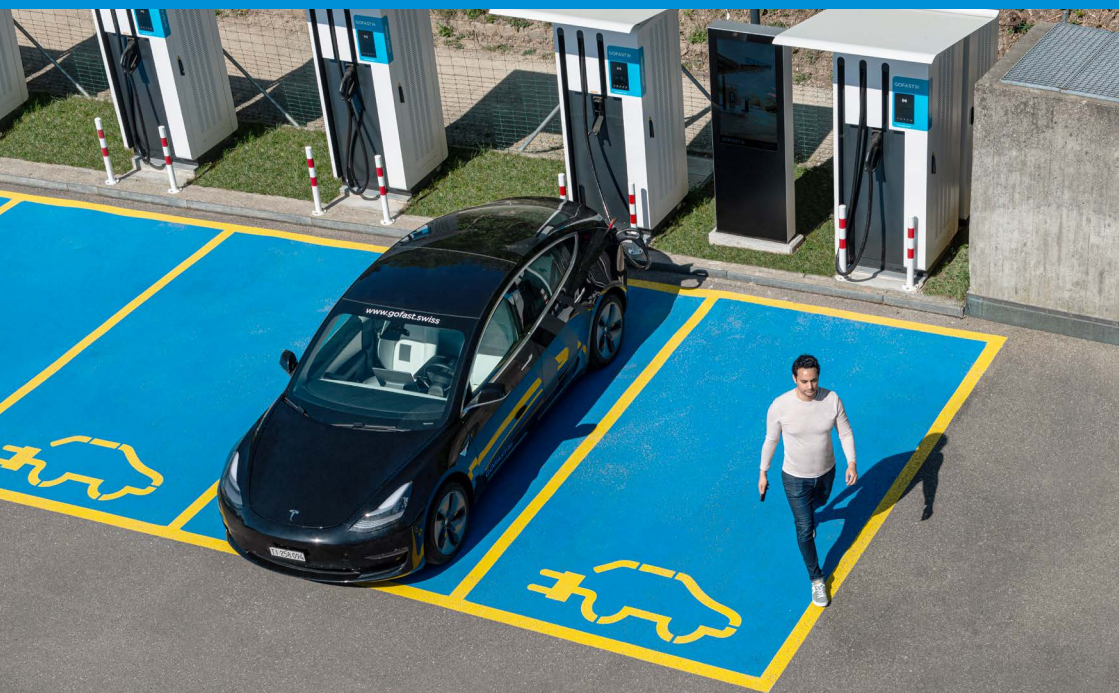

L'ÉLECTROMOBILITÉ POUR VOUS ET VOS CLIENTS

Solutions de recharge rapide grâce à des modèles de partenariat flexibles
pour les entreprises et les propriétaires de terrains

GOFAST»»»

Énergie suisse. Facile. Rapide.

**GOFAST fournit
aux conducteurs de
véhicules électriques
de l'électricité
super-rapide
provenant de sources
renouvelables et
construit le réseau
de recharge rapide le
plus dense de Suisse.**

NOUS INVESTISSONS - VOUS PROFITEZ

POURQUOI LA RECHARGE RAPIDE ?

La recharge rapide chez GOFAST correspond à une recharge jusqu'à 150 kW (DC). Cela signifie que les voitures électriques peuvent charger 150 kilomètres d'autonomie en seulement 10 minutes. Les experts estiment qu'à l'avenir seront nécessaires surtout des solutions de recharge rapide dans les points de recharge publics.