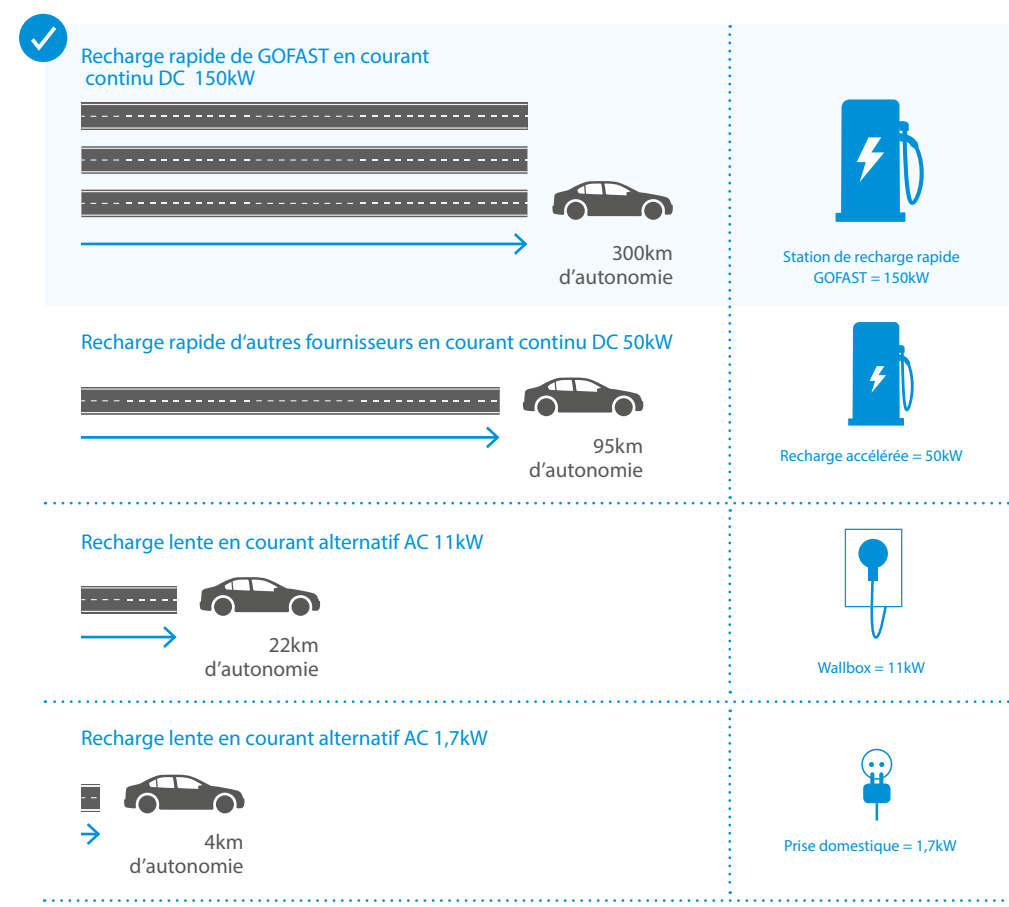

Comparaison d'autonomies en kilomètres avec un temps de charge de 30 min