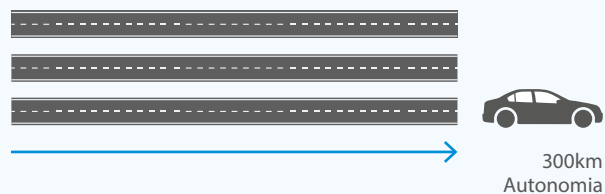

PERCHÉ LA RICARICA RAPIDA?

Una ricarica rapida presso GOFAST significa una ricarica fino a 150 kW (DC). Così le auto elettriche caricano 150 chilometri di autonomia in soli 10 minuti. Gli esperti stimano che in futuro saranno necessarie soprattutto soluzioni di ricarica rapida nei punti di ricarica pubblici.

Autonomie in chilometri con un tempo di ricarica di 30 min. a confronto

Ricarica rapida di GOFAST con corrente continua DC 150kW

Stazione di ricarica rapida
GOFAST = 150kW

Ricarica rapida di altri fornitori con corrente continua DC 50kW

Ricarica accelerata
= 50kW

Ricarica lenta con corrente alternata AC 11kW

Wallbox = 11kW

Ricarica lenta con corrente alternata AC 1,7kW

Presca domestica
= 1,7kW