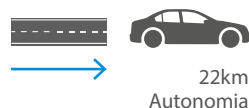

Ricarica accelerata
= 50kW

Ricarica lenta con corrente alternata AC 11kW

Wallbox = 11kW

Ricarica lenta con corrente alternata AC 1,7kW

Presca domestica
= 1,7kW

CI CONTATTI

Saremmo lieti di approfondire con lei diverse opzioni per un'offerta adeguata durante un incontro personale.